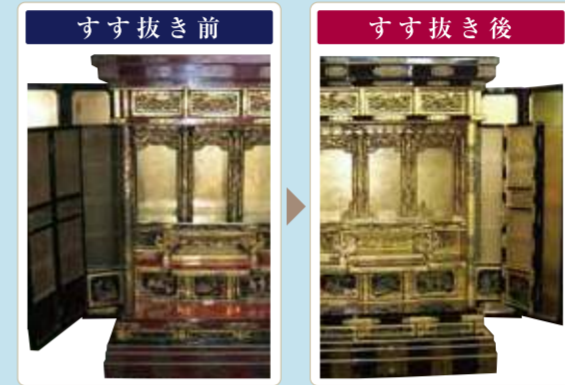

掃除 お仏壇のすす抜き大特価!

自社工場、自社の職人が心を込めて作業いたします。

こんな時、お掃除をオススメいたします。
● お仏壇を迎えてから、本格的なお掃除をしていない。
● 新築・増築・リフォーム時。 ● ご不幸があった時、法要前等。
● ご婚礼などお祝行事の時。 ● お盆、お彼岸、お正月前。

唐木仏壇も承ります。 **30**万円~

カナクラ祭りだけの特別価格 全商品工場直売価格! 200本大放出! 最大 70%OFF

40号 江州 三方開 サンス 西 **88**万円

20号 唐木仏壇 紫檀調 **19.8**万円

18号 唐木仏壇 黒檀 **29.8**万円

20号 金仏壇 西 **39.8**万円

モダン仏壇 デザイナーシリーズ

13号 ウォルナット調 5万円	16号 タモ調 8万円	14号 榎調 10万円	16号 ウォルナット調 14万円	17号 チェリー調 9万円	14号 ウォルナット調 12万円	15号 タモ 15万円	15号 ブラウン 18万円	15号 桜 20万円	
18号 上置 紫檀 16万円	16号 上置 タモ 18万円	18号 唐木仏壇 本榎 20万円	18号 上置 屋久杉 25万円	15号 ウォルナット 40万円	16号 アッシュ 42万円	15号 タモ 45万円	18号 アッシュ 50万円	14号 ウォルナット 55万円	18号 シヤム柿 60万円
1100号 タモ 25万円	15号 タモ 30万円	15号 メール 35万円	15号 塗り仏壇 38万円	15号 ウォルナット 40万円	16号 アッシュ 42万円	15号 タモ 45万円	18号 アッシュ 50万円	14号 ウォルナット 55万円	18号 シヤム柿 60万円

最高級仏壇 MADE IN KANAKURA

高級金仏壇 26号 伊織 総時絵 西 160万円	高級唐木仏壇 30号 華厳 紫檀系 250万円	高級唐木仏壇 30号 円居 本榎 320万円	高級金仏壇 30号 本山 伊織 総ウルミ 190万円	高級金仏壇 30号 新大和 西 250万円	高級金仏壇 40号 華祥 総粉三万開 サンス西 350万円

※掲載商品は一部変更または写真と異なる場合がございます。※価格はすべて税別になります。